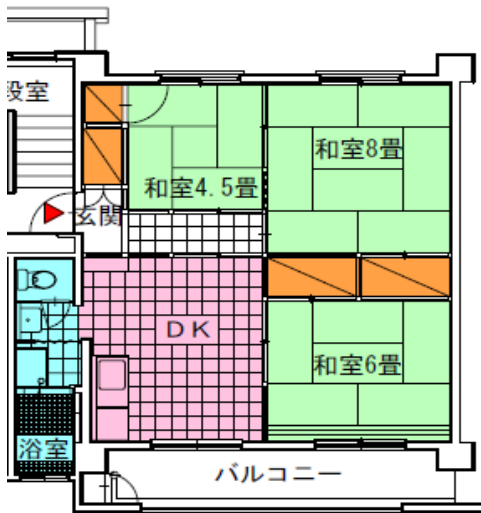

## ○三楽園団地 10号棟(公営) 308

住所	敦賀市松葉町28番
建設年度	昭和55年度
構造／戸数	鉄筋コンクリート造4階建／40戸
部屋の間取り	3DK（和8+和6+和4.5帖+DK）
浴室	浴槽なし ※自己負担
ガス	プロパンガス ※コンロ・給湯器自己負担
トイレ	洋式タイプ
学校	松原小学校 / 松陵中学校
エレベーター	なし

※ 間取り図は若干異なる場合があります。